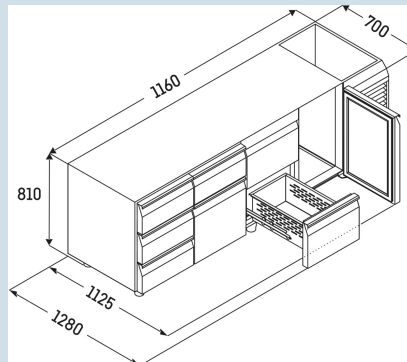

FRTSrg 7521/T01

Performance

Smart
Device
ready

Advies verkoopprijs € 3595

Aanbevolen voor professionals. Door professionals

De Liebherr FRTSrg 7521/T01 is een geavanceerde GN 1/1 gekoelde werkbank met werkblad. Samen met een roestvrijstalen in- en exterieur. Met een breed temperatuurbereik wordt een perfect klimaat gecreëerd voor vele producten inclusief vlees en vis, zodat levensmiddelen tot wel 25% langer vers blijven. Profiteer van innovatieve functies zoals frameverwarming, heetgas ontdooisysteem, en laden met 30 kg draagvermogen. De zelfsluitende deuren blijven comfortabel open staan op 105°.

Behuizing / Kleur deur
Materiaal behuizing
Materiaal deur/deksel
Bruto inhoud totaal
Netto inhoud totaal
Aantal secties
Sectie 1
Sectie 2
Werkblad
Energiekosten per jaar
Geschikt voor omgevingstemperatuur van
Temperatuurinstelling af fabriek
Aansluitwaarde

Edelstaal / Edelstaal
Chroomnikkelstaal
Chroomnikkelstaal
280 l
183 l
2
Deur
Deur
met werkblad
€ 0,-
+10°C tot 40°C
+4 °C
1,15 A