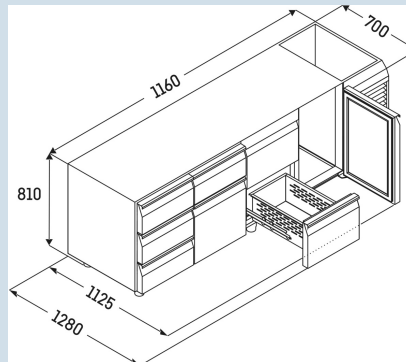

Carrosserie / Couleur porte	Acier inox / Acier inox
Matériaux du boîtier	Acier nickel chrome
Matériau de la porte/ du couvercle	Acier nickel chrome
Volume brut total	280 l
Volume utile total	183 l
Nombre de sections	2
Section 1	Porte
Section 2	Porte
Plan de travail	
Frais d'énergie par an	€ 0,-
Convient pour une température ambiante de	de +10°C à 40°C
Réglage de la température au départ de l'usine	+4 °C
Puissance	1,15 A

**FRTSrg 7521/T01**

Performance

Smart  
Device  
ready

Prix de vente conseillé € 3595

**Dimensions**

Hauteur	85 cm
Largeur	116 cm
Profondeur porte ouverte à 90°	112,5 cm
Profondeur	70 cm
Hauteur intérieure	57 cm
Largeur intérieure	84 cm
Profondeur intérieure	55 cm
Convient pour	GN 1/1, 530x 325 mm
Poids net / Poids brut	109 kg / 127 kg
Hauteur emballage	990 mm
Largeur emballage	800 mm
Profondeur emballage	1395 mm

**Autre**

Matériau de la cuve intérieure	Acier nickel chrome
Résistance d'isolation boîtier/porte	60
Porte à fermeture automatique à partir d'env.	Oui
Charnières de porte	Droite, gauche
Poignée	Poignée encastrée
Longueur câble d'alimentation	300 cm
Affichage de la température	Affichage digital de la température
Type de bandeau de commande	Touch
Position panneau de commande	A l'extérieur
User interface	électronique tiers
Affichage de la température de	Compartiment réfrigérateur
Affichage de la température de la section réfrigérateur	extérieur digital
Alarme d'élévation de la température	Alarme de température optique
Convient pour l'intégration réseau	Oui
Pieds réglables en hauteur	4
Matériau pieds réglables en hauteur	Acier inox
Hauteur pieds réglables	100-150 mm
Enregistrement de la température min./max.	Oui
Interface	RS 485 (en option)