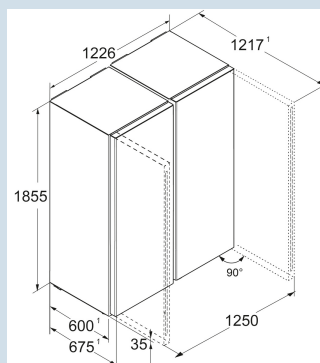

Genoeg ruimte voor de hoogste ijstaart.

VarioSpace

Behuizing / Kleur deur
Materiaal deur/deksel
Volume totaal
Energieklasse
Energieverbruik per jaar
Energiekosten per jaar
Koelmiddel
Aansluitwaarde
Aansluitwaarde in Watt

Staalgrijs / Edelstaal
Edelstaal
676 l
E
371 kWh
€ 111,-
R600a
2,5 A
264,6 W