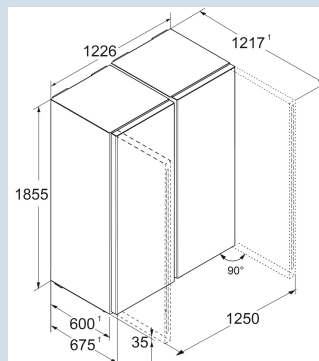

Silver / Acier inox
Acier inox
676 l
E D
371 kWh
€ 111,-
R600a
2,5 A
264,6 W

XRFsd 5220
PlusEasy
FreshDuo
CoolingSmart
Device
readyVario
Space

Prix de vente conseillé € 2699

Dimensions

| | |
|------------------------|---------------------|
| Hauteur | 185,5 cm |
| Largeur | 122,6 cm |
| Profondeur | 67,5 cm |
| InteriorFit | Oui |
| Adossable au mur | Oui |
| Poids net / Poids brut | 135,4 kg / 144,7 kg |