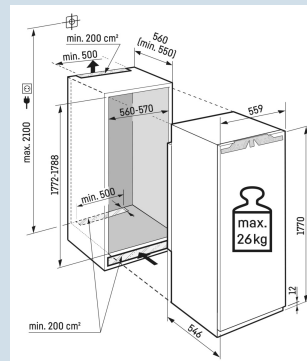

Overzichtelijk in te delen BioFresh lade.

FlexSystem

Nismaat	178 cm
Deurmontage systeem	deur-op-deursysteem
Volume totaal	273 l
Volume koelgedeelte	247 l
Volume vriesgedeelte	27 l
Energieklasse	B
Energieverbruik per jaar	163 kWh
Energieverbruik per 24 uur	0,4
Energiekosten per jaar	€ 49,-
Energie efficiëntie index	80
Geluidsniveau	34 dB(A)
Geluidsniveau klasse	B
Klimaatklasse	SN-T