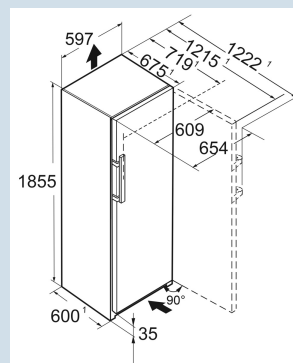

Langere bewaartijd bij stroomuitval.

Koude accu's

Behuizing / Kleur deur
Materiaal behuizing
Materiaal deur/deksel
Volume totaal
Volume vriesgedeelte
Energieklasse
Energieverbruik per jaar
Energieverbruik per 24 uur
Energiekosten per jaar
Energie efficiëntie index
Geluidsniveau
Geluidsniveau klasse
Klimaatklasse

Staalgrijs / Edelman
Staal
Edelman
277 l
278 l
A++
199 kWh
0,5
€ 60,-
80
34 dB(A)
B
SN-T