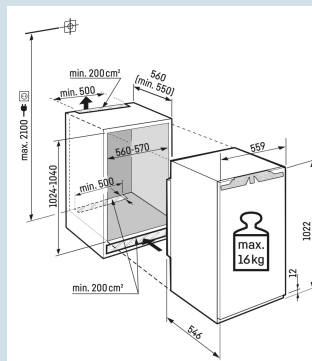

IRd 4021

Plus

Easy
FreshSmart
Device
readySoft
System

Advies verkoopprijs € 1049

Afmetingen

Hoogte	102,2 cm
Breedte	55,9 cm
Diepte	54,6 cm
Inbouwhoogte	102,4-104 cm
Inbouwbreedte	56-57 cm
Inbouwdiepte minimaal	55,0 cm
Max. Meubelgewicht koeldeel	16 kg
Netto gewicht / Bruto gewicht	37,2 kg / 39,5 kg
Hoogte verpakking	1081 mm
Breedte verpakking	572 mm
Diepte verpakking	622 mm