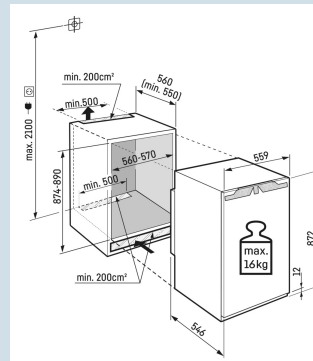

Tablettes GlassLine

Impossible de laisser la porte ouverte par inadvertance

Alarme sonore de porte ouverte

Hauteur de niche	88 cm
Montage de la porte	porte sur porte
Carrosserie / Couleur porte	/
Volume total	136 l
Volume du compartiment réfrigérateur	137 l
Classe énergétique	
Consommation électrique par an	60 kWh
Consommation d'énergie par 24 heures	0,2
Frais d'énergie par an	€ 18,-
Indice d'efficacité énergétique	64
Niveau sonore	27 dB(A)
Classe de niveau sonore	A
Classe climatique	SN-T

IRc 3920
PlusEasy
FreshSmart
Device
readySoft
System

Prix de vente conseillé € 899

Dimensions

Hauteur	87,2 cm
Largeur	55,9 cm
Profondeur	54,6 cm
Hauteur d'encastrement	87,4-89 cm
Largeur d'encastrement	56-57 cm
Profondeur d'encastrement min.	55,0 cm
Poids max. de la porte du placard réfrigérateur	16 kg
Poids net / Poids brut	35,7 kg / 37,4 kg
Hauteur emballage	931 mm
Largeur emballage	572 mm
Profondeur emballage	622 mm