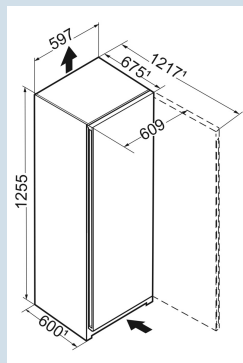

Wit / Wit
Staal
Staal
247 l
247 l
D
84 kWh
0,2
€ 25,-
80
37 dB(A)
C
SN-T

Rd 4200

Pure

Easy
FreshSmart
Device
readyPower
Cooling

Advies verkoopprijs € 749

Afmetingen

Hoogte	125,5 cm
Breedte	59,7 cm
Diepte	67,5 cm
InteriorFit	Ja
Plaatsbaar tegen muur	Ja
Netto gewicht / Bruto gewicht	50,3 kg / 54,2 kg
Hoogte verpakking	1327 mm
Breedte verpakking	615 mm
Diepte verpakking	767 mm