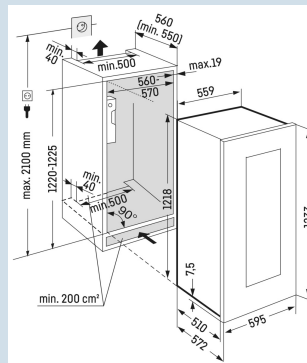

Trillingsvrije ophanging compressoren

Nismaat	122 cm
TipOpen	Ja
Behuizing / Kleur deur	Staalgrijs / Zwart (RAL 9005)
Materiaal deur/deksel	Isolatieglas met UV coating
Capaciteit 0,75 l bordeaux fles *	51
Volume totaal	171 l
Energieklasse	G
Energieverbruik per jaar	153 kWh
Energieverbruik per 24 uur	0,4
Energiekosten per jaar	€ 46,-
Energie efficiëntie index	172
Geluidsniveau	31 dB(A)
Geluidsniveau klasse	B

* 0,75 l bordeaux fles Norm NF H 35-124 (H;300,5 mm ø 76,1 mm)

EWTgb 2383

Vinidor

Tip
OpenTelescopic
Rails

Advies verkoopprijs € 3999

Afmetingen

Hoogte	123,3 cm
Breedte	59,5 cm
Diepte	57,2 cm
Interieurhoogte	104,7 cm
Interieurbreedte	46,4 cm
Interieurdiepte	39,3 cm
Inbouwhoogte	122-123,6 cm
Inbouwbreedte	56-57 cm
Inbouwdiepte minimaal	55,0 cm
Netto gewicht / Bruto gewicht	66 kg / 73 kg
Hoogte verpakking	1340 mm
Breedte verpakking	639 mm
Diepte verpakking	639 mm