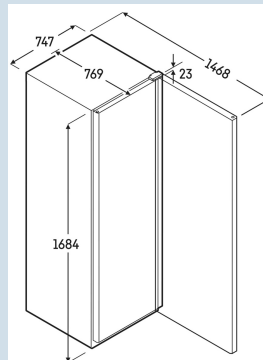

Grijs (RAL 7004) / Grijs (RAL 7004)
Staal
Staal
544 l
434 l
B
388 kWh
€ 89,-
18,7
50 dB(A)
CC3
K4
+10°C tot 40°C
R600a
2,0 A

MRFvd 5501

Performance

Advies verkoopprijs € 1495

Afmetingen

Hoogte	168,4 cm
Breedte	74,7 cm
Diepte bij 90° geopende deur	146,8 cm
Diepte	76,9 cm
Tussenbouwbaar	Ja
Plaatsbaar tegen muur	Ja
Interieurhoogte	145,9 cm
Interieurbreedte	62,5 cm
Interieurdiepte	53,6 cm
Capaciteit 0,33 l blikjes	708
Capaciteit 0,5 l PET	354
Capaciteit 1,0 l PET	178
Capaciteit 1,5 l PET	130
Netto gewicht / Bruto gewicht	74 kg / 81 kg
Hoogte verpakking	1720 mm
Breedte verpakking	765 mm
Diepte verpakking	840 mm

Overige

Soort Design	HardLine
Materiaal interieur	Kunststof wit
Isolatiesterkte behuizing/deur	50/45
Deur zelfsluitend	Ja
Deurscharniering	Rechts, wisselbaar
Greep	Geïntegreerde greep
Verwisselbaar deurrubber	Ja
Lengte aansluitnoer	200 cm
Bruikbare diepte draagplateau	536 mm
Display	Mechanische besturing
Soort bedieningspaneel	Draaiknop
Positie bedieningspaneel	Achter de deur
User interface	draaiknop
Temperatuuraanduiding van	Koelgedeelte
Temperatuuraanduiding koeldeel	buitenzijde digitaal
Slot	Ja
Stelpoten	2
Materiaal stelpoten	Staal verzinkt