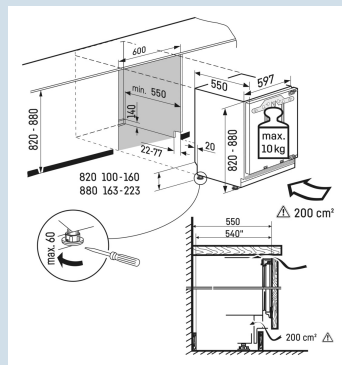

Tot 30 kg belastbaar en eenvoudig te reinigen

GlassLine draagplateaus

Nismaat	82 - 88 cm
Deurmontage systeem	deur-op-deursysteem
Materiaal deur/deksel	Staal
Volume totaal	136 l
Volume koelgedeelte	137 l
Energieklasse	
Energieverbruik per jaar	94 kWh
Energieverbruik per 24 uur	0,3
Energiekosten per jaar	€ 28,-
Energie efficiëntie index	100
Geluidsniveau	35 dB(A)
Geluidsniveau klasse	B
Klimaatklasse	SN,N,ST