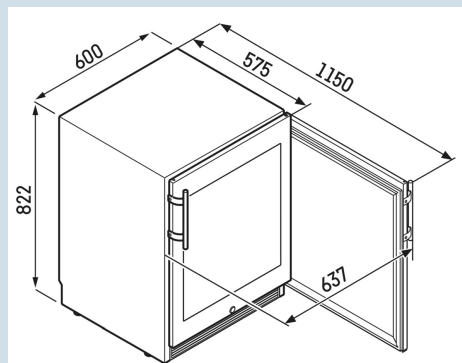

Perfekte luchtkwaliteit

2 FreshAir koolfilters

Behuizing / Kleur deur
Materiaal behuizing
Materiaal deur/deksel
Capaciteit 0,75 l bordeaux fles *
Volume totaal
Energieklasse
Energieverbruik per jaar
Energieverbruik per 24 uur
Energiekosten per jaar
Energie efficiëntie index
Geluidsniveau
Geluidsniveau klasse
Klimaatklasse

Edelstaal / Edelstaal frame
Edelstaal
Isolatieglas
34
95 l
 G
139 kWh
0,4
€ 42,-
180
36 dB(A)
C
SN-ST

* 0,75 l bordeaux fles Norm NF H 35-124 (H;300,5 mm ø 76,1 mm)