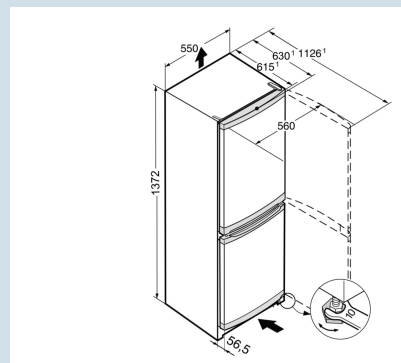

Staalgrijs / Edelstaal-look
Staal
Staal
210 l
157 l
54 l
 F
241 kWh
0,7
€ 72,-
125
39 dB(A)
C

CUel 2331

Smart
FrostVario
Space

Advies verkoopprijs € 699

Afmetingen

Hoogte	137,2 cm
Breedte	55 cm
Diepte (incl. wandafstand)	63 cm
Diepte bij 90° geopende deur	112,8 cm
Breedte bij 90° geopende deur	56 cm
Diepte	63 cm
Tussenbouwbaar	Ja
Plaatsbaar tegen muur	Ja
Netto gewicht / Bruto gewicht	47,7 kg / 51,5 kg
Hoogte verpakking	1424 mm
Breedte verpakking	567 mm
Diepte verpakking	711 mm