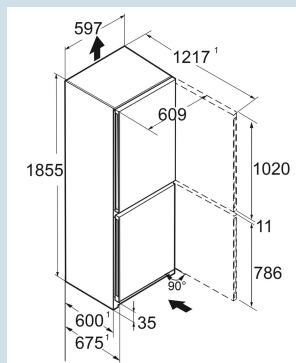

Matériaux du boîtier	Acier
Matériau de la porte/ du couvercle	Acier
Volume total	330 l
Volume du compartiment réfrigérateur	227 l
Volume du compartiment congélateur	103 l
Classe énergétique	
Consommation électrique par an	201 kWh
Consommation d'énergie par 24 heures	0,6
Frais d'énergie par an	€ 60,-
Indice d'efficacité énergétique	80
Niveau sonore	35 dB(A)
Classe de niveau sonore	B
Classe climatique	SN-T

CNdgo 5223
Plus

Prix de vente conseillé € 1079

Dimensions

Hauteur	185,5 cm
Largeur	59,7 cm
Profondeur	67,5 cm
InteriorFit	Oui
Adossable au mur	Oui
Poids net / Poids brut	70,7 kg / 76,1 kg
Hauteur emballage	1927 mm
Largeur emballage	615 mm
Profondeur emballage	767 mm