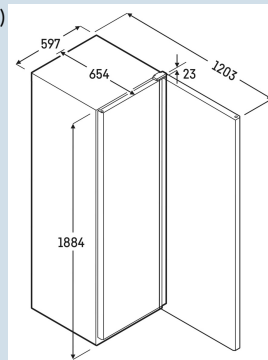

Carrosserie / Couleur porte	Gris (RAL 7004) / Gris (RAL 7004)
Matériaux du boîtier	Acier
Matériau de la porte/ du couvercle	Acier
Volume brut total	377 l
Volume utile total	246 l
Classe énergétique	 C
Consommation électrique par an	396 kWh
Frais d'énergie par an	€ 91,-
Indice d'efficacité énergétique	23,7
Niveau sonore	50 dB(A)
Classe climatique	CC3
Classe de température	K4
Convient pour une température ambiante de	de +10°C à 40°C
Réfrigérant	R600a
Puissance	2,0 A

MRFvd 4001

Performance

Prix de vente conseillé € 1375

Dimensions

Hauteur	188,4 cm
Largeur	59,7 cm
Profondeur porte ouverte à 90°	120,3 cm
Profondeur	65,4 cm
Enchâssable	Oui
Adossable au mur	Oui
Hauteur intérieure	165,9 cm
Largeur intérieure	47,5 cm
Profondeur intérieure	42,3 cm
Capacité canettes 0,33 l	506
Capacité bouteilles PET 0,5 l	253
Capacité bouteilles PET 1,0 l	133
Capacité bouteilles PET 1,5 l	80
Poids net / Poids brut	60 kg / 68 kg
Hauteur emballage	1920 mm
Largeur emballage	615 mm
Profondeur emballage	725 mm