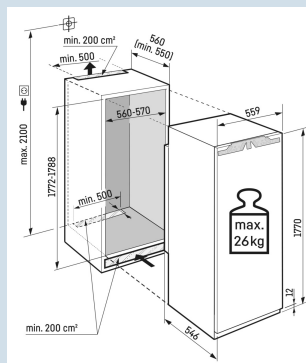

Overzichtelijk in te delen BioFresh lade.

FlexSystem

Nismaat	178 cm
Deurmontage systeem	deur-op-deursysteem
Volume totaal	297 l
Volume koelgedeelte	297 l
Energieklasse	C
Energieverbruik per jaar	100 kWh
Energieverbruik per 24 uur	0,3
Energiekosten per jaar	€ 30,-
Energie efficiëntie index	64
Geluidsniveau	31 dB(A)
Geluidsniveau klasse	B
Klimaatklasse	SN-T
Koelmiddel	R600a