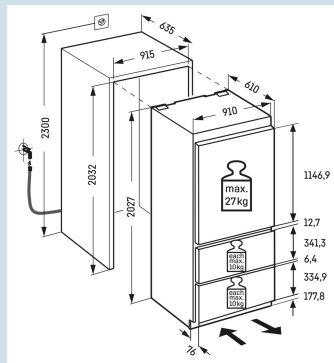

Nooit meer ontdooien.

NoFrost

Nismaat
Deurmontage systeem
Behuizing / Kleur deur
Materiaal deur/deksel
Volume totaal
Volume koelgedeelte
Volume vriesgedeelte
Energieklasse
Energieverbruik per jaar
Energieverbruik per 24 uur
Energiekosten per jaar
Energie efficiëntie index
Geluidsniveau

203 cm
deur-op-deursysteem
Antraciet /
Edelstaal
522 l
363 l
160 l
E
339 kWh
0,9
€ 102,-
100
39 dB(A)