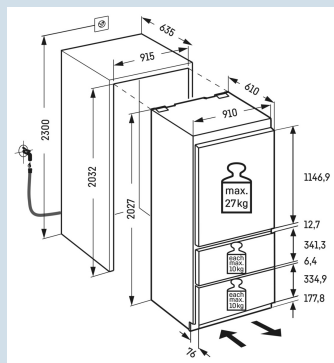

Éclairage LED congélateur

Des glaçons à portée de main en permanence.

IceMaker

Fini le dégivrage.

NoFrost

Hauteur de niche	203 cm
Montage de la porte	porte sur porte
Carrosserie / Couleur porte	Anthracite /
Matériau de la porte/ du couvercle	Acier inox
Volume total	522 l
Volume du compartiment réfrigérateur	363 l
Volume du compartiment congélateur	160 l
Classe énergétique	 E
Consommation électrique par an	339 kWh
Consommation d'énergie par 24 heures	0,9
Frais d'énergie par an	€ 102,-
Indice d'efficacité énergétique	100
Niveau sonore	39 dB(A)

Dimensions

Hauteur	202,7 cm
Largeur	91 cm
Profondeur	61 cm
Hauteur d'encastrement	203,2-207,2 cm
Largeur d'encastrement	91,5 cm
Profondeur d'encastrement min.	63,5 cm
Panneau décor hauteur en mm	1156/341/341 mm
Panneau décor largeur en mm	909 mm
Panneau décor profondeur en mm	16 mm
Poids max. de la porte du placard réfrigérateur	27 kg
Poids maximal de la porte du placard congélateur	10 kg
Poids net / Poids brut	160 kg / 175 kg
Hauteur emballage	2125 mm
Largeur emballage	966 mm
Profondeur emballage	750 mm