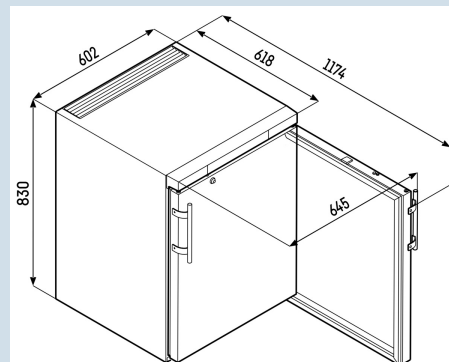

Carrosserie / Couleur porte	Noir / Noir
Matériaux du boîtier	Acier
Matériau de la porte/ du couvercle	Verre isolante
Volume brut total	148 l
Volume utile total	130 l
Classe énergétique	 C
Consommation électrique par an	353 kWh
Frais d'énergie par an	€ 81,-
Indice d'efficacité énergétique	31,9
Niveau sonore	45 dB(A)
Classe climatique	CC2
Classe de température	K4
Convient pour une température ambiante de	de +16°C à 35°C
Réfrigérant	R600a
Puissance	1,0 A
La production de chaleur en kJ/h	476 kJ/h

FKUv 1613/744 Blackline

Premium

Prix de vente conseillé € 1145

Dimensions

Hauteur	83 cm
Largeur	60 cm
Profondeur porte ouverte à 90°	117,4 cm
Largeur porte ouverte à 90°	64 cm
Profondeur	61,5 cm
Sous-encastable	Oui
Enchâssable	Oui
Adossable au mur	Oui
Hauteur intérieure	67 cm
Largeur intérieure	44 cm
Profondeur intérieure	43,5 cm
Capacité bouteilles 0,2 l	135
Capacité canettes 0,33 l	163
Capacité 0,33l Longneck	92
Capacité bouteilles PET 0,5 l	92
Capacité bouteilles PET 1,0 l	40
Capacité bouteilles PET 1,5 l	24
Poids net / Poids brut	42 kg / 45 kg
Hauteur emballage	875 mm
Largeur emballage	615 mm
Profondeur emballage	709 mm