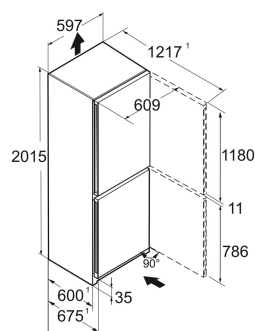

Blanc / Blanc
Acier
Acier
371 l
268 l
103 l
 D
203 kWh
0,6
€ 61,-
80
36 dB(A)
C

CNd 5703
Pure

Prix de vente conseillé € 949

Dimensions

Hauteur	201,5 cm
Largeur	59,7 cm
Profondeur	67,5 cm
InteriorFit	Oui
Adossable au mur	Oui
Poids net / Poids brut	74 kg / 79,3 kg
Hauteur emballage	2087 mm
Largeur emballage	625 mm
Profondeur emballage	772 mm