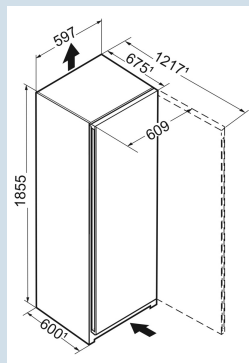

Staalgrijs / SteelFinish
Staal
SteelFinish
399 l
399 l
E
123 kWh
0,3
€ 37,-
100
36 dB(A)
C
SN-T

RDsfe 5220
 Plus

Advies verkoopprijs € 1299

Afmetingen

Hoogte	185,5 cm
Breedte	59,7 cm
Diepte	67,5 cm
InteriorFit	Ja
Plaatsbaar tegen muur	Ja
Netto gewicht / Bruto gewicht	67,2 kg / 72,2 kg
Hoogte verpakking	1927 mm
Breedte verpakking	615 mm
Diepte verpakking	767 mm