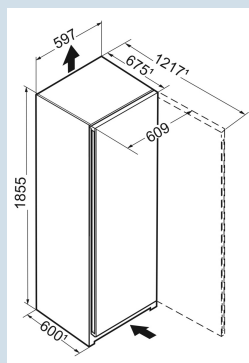

De l'espace pour des récipients hauts.
Tablette GlassLine en deux parties et coulissante

Répartition uniforme de la température.
PowerCooling

Une résistance jusqu'à 30 kg et un nettoyage aisé
Tablettes GlassLine

Silver / SteelFinish
Acier
SteelFinish
399 l
399 l

123 kWh
0,3
€ 37,-
100
36 dB(A)
C
SN-T

RDsfe 5220
Plus

Prix de vente conseillé € 1299

Dimensions

Hauteur	185,5 cm
Largeur	59,7 cm
Profondeur	67,5 cm
InteriorFit	Oui
Adossable au mur	Oui
Poids net / Poids brut	67,2 kg / 72,2 kg
Hauteur emballage	1927 mm
Largeur emballage	615 mm
Profondeur emballage	767 mm