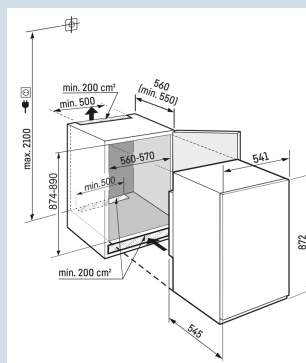

Geschikt voor dikkere meubelpanelen

Sleepdeur montage

Deur kan nooit ongemerkt open blijven

Akoestisch deuralarm

Nismaat	88 cm
Deurmontage systeem	sleepdeur
Volume totaal	136 l
Volume koelgedeelte	137 l
Energieklasse	
Energieverbruik per jaar	93 kWh
Energieverbruik per 24 uur	0,3
Energiekosten per jaar	€ 28,-
Energie efficiëntie index	100
Geluidsniveau	35 dB(A)
Geluidsniveau klasse	B
Klimaatklasse	SN-T
Koelmiddel	R600a

IRSe 3900

Pure

Easy
FreshSmart
Device
ready

Advies verkoopprijs € 699

Afmetingen

Hoogte	87,2 cm
Breedte	54,1 cm
Diepte	54,5 cm
Inbouwhoogte	87,4-89 cm
Inbouwbreedte	56-57 cm
Inbouwdiepte minimaal	55,0 cm
Max. Meubelgewicht koeldeel	-
Netto gewicht / Bruto gewicht	30,2 kg / 33,1 kg
Hoogte verpakking	931 mm
Breedte verpakking	555 mm
Diepte verpakking	622 mm