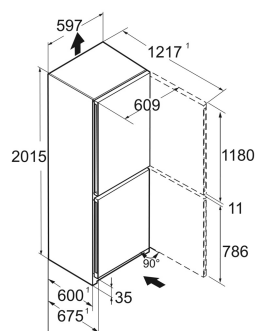

Staalgrijs / SteelFinish
Staal
SteelFinish
360 l
258 l
103 l
D
226 kWh
0,6
€ 68,-
80
35 dB(A)
B

CBNsfed 5733
Plus

Advies verkoopprijs € 1499

Afmetingen

Hoogte	201,5 cm
Breedte	59,7 cm
Diepte	67,5 cm
InteriorFit	Ja
Plaatsbaar tegen muur	Ja
Netto gewicht / Bruto gewicht	76,8 kg / 82,3 kg
Hoogte verpakking	2087 mm
Breedte verpakking	625 mm
Diepte verpakking	772 mm