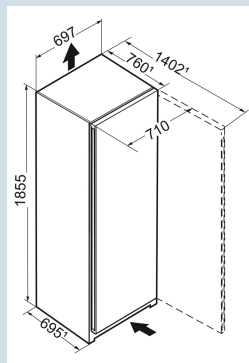

Fini le dégivrage.

NoFrost

Tiroir de congélation à fermeture automatique

Tiroir sur glissières

Assez d'espace pour le plus haut des gâteaux.

VarioSpace

Convient aux espaces glaciaux (>-15°C).

FrostProtect

Il suffit d'effleurer les touches.

Commande à touches sensibles

Carrosserie / Couleur porte	Blanc / Blanc
Matériaux du boîtier	Acier
Matériau de la porte/ du couvercle	Acier
Volume total	363 l
Volume du compartiment congélateur	363 l
Classe énergétique	
Consommation électrique par an	178 kWh
Consommation d'énergie par 24 heures	0,5
Frais d'énergie par an	€ 53,-
Indice d'efficacité énergétique	64
Niveau sonore	36 dB(A)
Classe de niveau sonore	C
Classe climatique	SN-T

FNc 7227
Plus

Prix de vente conseillé € 1499

Dimensions

Hauteur	185,5 cm
Largeur	69,7 cm
Profondeur	76 cm
InteriorFit	Oui
Adossable au mur	Oui
Poids net / Poids brut	82,3 kg / 85,7 kg
Hauteur emballage	1927 mm
Largeur emballage	715 mm
Profondeur emballage	829 mm