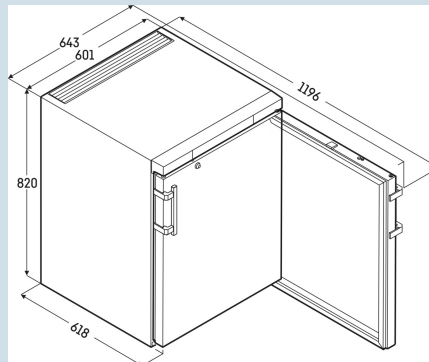

**LKUv 1613**  
 MediLine

 Smart  
 Device  
 ready

Advies verkoopprijs € 1895

**Afmetingen**

Hoogte	82 cm
Breedte	60,1 cm
Diepte bij 90° geopende deur	119,6 cm
Breedte bij 90° geopende deur	64 cm
Diepte	61,8 cm
Onderbouwbaar	Ja
Tussenbouwbaar	Ja
Plaatsbaar tegen muur	Ja
Interieurhoogte	67 cm
Interieurbreedte	44 cm
Interieurdiepte	43,5 cm
Inbouwhoogte	82,5(+4,5) cm
Inbouwbreedte	60,5 cm
Inbouwdiepte minimaal	62 cm
Netto gewicht / Bruto gewicht	43 kg / 46 kg
Hoogte verpakking	875 mm
Breedte verpakking	615 mm
Diepte verpakking	709 mm