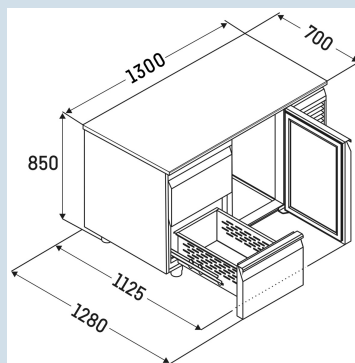

FRTSvg 7550/T01

Performance

Prix de vente conseillé € 4395

Recommandé pour les professionnels. Par les professionnels.

Cette table réfrigérée GN 1/1 en acier inoxydable conserve les aliments frais jusqu'à 25 % plus longtemps. Grâce à une large plage de températures, un climat parfait est créé pour de nombreux produits, y compris la viande et le poisson. Grâce au cadre chauffé, la condensation et la formation de givre sont exclues et le système de dégivrage par gaz chauds assure un dégivrage automatique rapide. Les tiroirs ont une capacité de charge allant jusqu'à 30 kg et, tout comme les portes à fermeture automatique avec un arrêt de porte à 105°, sont confortables à utiliser.

Carrosserie / Couleur porte	Acier inox / Acier inox
Matériaux du boîtier	
Matériau de la porte/ du couvercle	
Volume brut total	280 l
Volume utile total	157 l
	2
	2 tiroirs 1/2
	Porte
Classe énergétique	B
Consommation électrique par an	699 kWh
Frais d'énergie par an	€ 161,-
Indice d'efficacité énergétique	31,9
Niveau sonore	56 dB(A)
Classe climatique	4
Classe de température	M1
Convient pour une température ambiante de	de +10°C à 40°C
	+4 °C
Réfrigérant	R290
Puissance	1,15 A

FRTSvg 7550/T01

Performance

Smart
Device
ready

Prix de vente conseillé € 4395

Dimensions

Hauteur	85 cm
Largeur	130 cm
Profondeur porte ouverte à 90°	112,5 cm
Profondeur	70 cm
Hauteur intérieure	57 cm
Largeur intérieure	84 cm
Profondeur intérieure	55,5 cm
Convient pour	GN 1/1, 530x 325 mm
Poids net / Poids brut	155 kg / 172 kg
Hauteur emballage	990 mm
Largeur emballage	800 mm
Profondeur emballage	1395 mm