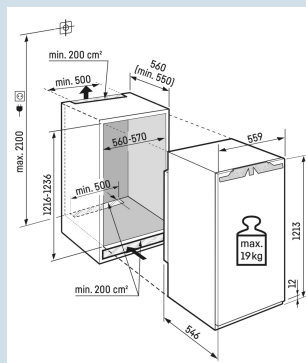

IRBd 4151

Prime

Bio
FreshSmart
Device
readySoft
SystemSoft-
TelescopicSuper
CoolPower
Cooling

Advies verkoopprijs € 1499

Afmetingen

Hoogte	121,8 cm
Breedte	55,9 cm
Diepte	54,6 cm
Inbouwhoogte	121,6-123,1 cm
Inbouwbreedte	56-57 cm
Inbouwdiepte minimaal	55 cm
Max. Meubelgewicht koeldeel	19 kg
Netto gewicht / Bruto gewicht	46,6 kg / 50 kg
Hoogte verpakking	1277 mm
Breedte verpakking	572 mm
Diepte verpakking	622 mm