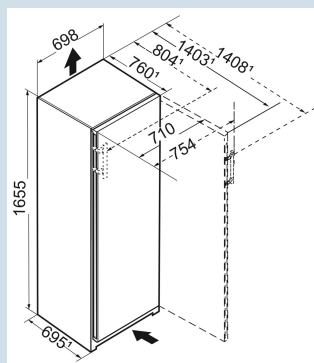

Wit / Wit
Staal
Staal
311 l
312 l
 C
166 kWh
0,5
€ 50,-
64
34 dB(A)
B
SN-T

FNc 7076

Peak

Advies verkoopprijs € 1699

Afmetingen

Hoogte	165,5 cm
Breedte	69,7 cm
Diepte	76 cm
InteriorFit	Ja
Plaatsbaar tegen muur	Ja
Netto gewicht / Bruto gewicht	85 kg / 90,5 kg
Hoogte verpakking	1727 mm
Breedte verpakking	715 mm
Diepte verpakking	829 mm