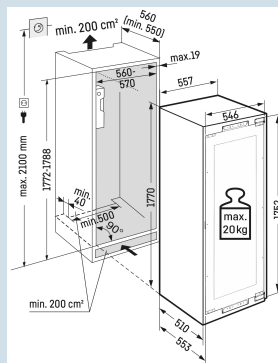

Temperatuur eenvoudig af te lezen

LC digitaal temperatuursdisplay

Geschikt voor al uw wijnen.

Temperatuurbereik +5°C tot +20°C

Perfect overzicht, veilig en beschermd

Isolatieglasdeur met UV bescherming

Perfect overzicht en presentatie.

LED verlichting, traploos dimbaar

Hoorbare waarschuwing bij storing.

Optisch en akoestisch temperatuuralarm

Nismaat	178 cm
Deurmontage systeem	deur-op-deursysteem
Behuizing / Kleur deur	Staalgrijs / Staalgrijs
Materiaal deur/deksel	Isolatieglas met UV coating
Capaciteit 0,75 l bordeaux fles *	80
Volume totaal	259 l
Energieklasse	G
Energieverbruik per jaar	162 kWh
Energieverbruik per 24 uur	0,4
Energiekosten per jaar	€ 49,-
Energie efficiëntie index	170
Geluidsniveau	32 dB(A)
Geluidsniveau klasse	B

* 0,75 l bordeaux fles Norm NF H 35-124 (H;300,5 mm ø 76,1 mm)

EWTdf 3553

Vinidor

Telescopic
Rails

Advies verkoopprijs € 4199

Afmetingen

Hoogte	177 cm
Breedte	55,7 cm
Diepte	55,3 cm
Interieurhoogte	159,9 cm
Interieurbreedte	46,4 cm
Interieurdiepte	39,3 cm
Inbouwhoogte	177,2-178 cm
Inbouwbreedte	56-57 cm
Inbouwdiepte minimaal	55,0 cm
Max. Meubelgewicht koeldeel	20 kg
Netto gewicht / Bruto gewicht	91 kg / 100 kg
Hoogte verpakking	1895 mm
Breedte verpakking	639 mm
Diepte verpakking	639 mm