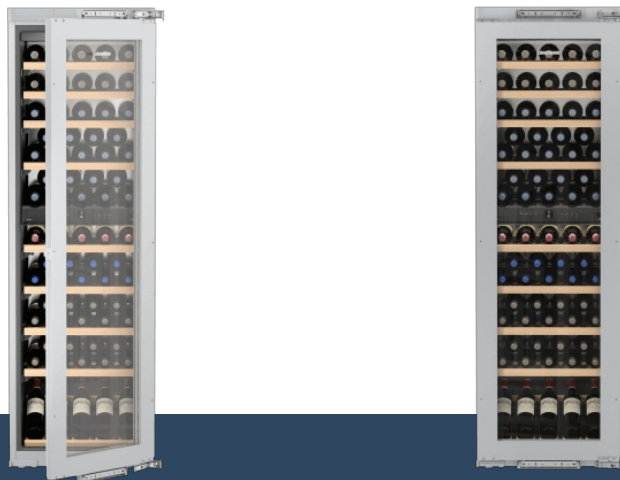

Inbouw wijnkast

EWTdf 3553

Vinidor

Telescopic
Rails

Advies verkoopprijs € 4199

Perfect in uw keuken te integreren

De Liebherr EWTdf 3553 met 2 apart regelbare zones is ideaal voor het bewaren van maximaal 80 flessen rode en witte wijnen op drinktemperatuur. Het frame kan in hetzelfde materiaal als de keuken worden uitgevoerd. Ook kan er worden gekozen voor een RVS paneel voor een tijdloze en professionele look.

Perfect overzicht en toegang tot de wijn.

Uittrekplateau op telescooprails

Rode en witte wijn op ideale drinktemperatuur.

2 Apart instelbare temperatuurzones

Regelbare luchtvochtigheid

Inschakelbare ventilator

Temperatuur eenvoudig af te lezen

LC digitaal temperatuursdisplay

Geschikt voor al uw wijnen.

Temperatuurbereik +5°C tot +20°C

Perfect overzicht, veilig en beschermd

Isolatieglasdeur met UV bescherming

Perfect overzicht en presentatie.

* 0,75 l bordeaux fles Norm NF H 35-124 (H;300,5 mm ø 76,1 mm)

EWTdf 3553

Vinidor

Telescopic
Rails

Advies verkoopprijs € 4199

Afmetingen

Hoogte	177 cm
Breedte	55,7 cm
Diepte	55,3 cm
Interieurhoogte	159,9 cm
Interieurbreedte	46,4 cm
Interieurdiepte	39,3 cm
Inbouwhoogte	177,2-178 cm
Inbouwbreedte	56-57 cm
Inbouwdiepte minimaal	55,0 cm
Max. Meubelgewicht koeldeel	20 kg
Netto gewicht / Bruto gewicht	91 kg / 100 kg
Hoogte verpakking	1895 mm
Breedte verpakking	639 mm
Diepte verpakking	639 mm