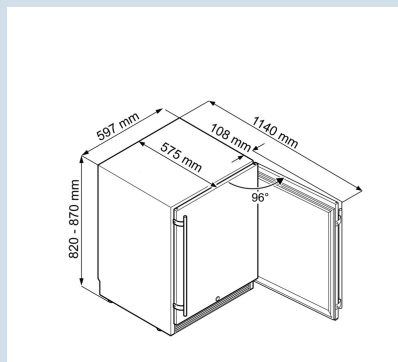

Température facile à lire

LCD avec affichage digital de la température

Faciles à nettoyer.

Balconnets de contre-porte

Sécurisé contre les petites mains.

Sécurité enfant

Hauteur de niche	82 - 87 cm
Carrosserie / Couleur porte	Acier inox / Acier inox
Matériaux du boîtier	Acier inox
Matériau de la porte/ du couvercle	Acier inox
Volume total	109 l
Classe énergétique	
Consommation électrique par an	177 kWh
Consommation d'énergie par 24 heures	0,5
Frais d'énergie par an	€ 53,-
Convient pour un espace non chauffé	> 0°C
Réfrigérant	R600a
Puissance	0,8

OKes 1750 Outdoor

Prix de vente conseillé € 2499

Dimensions

Hauteur	81,8 cm
Largeur	59,8 cm
Profondeur porte ouverte à 90°	114 cm
Largeur porte ouverte à 90°	64 cm
Profondeur	57,7 cm
Enchâssable	Oui
Adossable au mur	Oui
Hauteur intérieure	48,7 cm
Largeur intérieure	51 cm
Profondeur intérieure	43 cm
Hauteur d'encastrement	82-87 cm
Largeur d'encastrement	60-0 cm
Profondeur d'encastrement min.	58,0 cm
Poids net / Poids brut	51 kg / 54 kg
Hauteur emballage	871 mm
Largeur emballage	655 mm
Profondeur emballage	692 mm