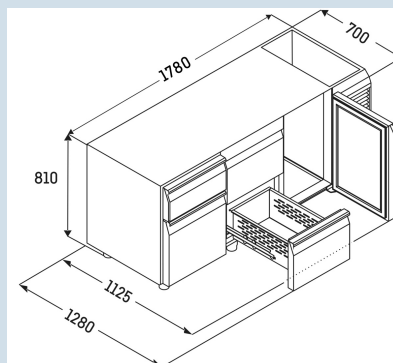

Behuizing / Kleur deur	Edelstaal / Edelstaal
Materiaal behuizing	Chroomnikkelstaal (1.4301 / AISI 304)
Materiaal deur/deksel	Chroomnikkelstaal (1.4301 / AISI 304)
Bruto inhoud totaal	440 l
Netto inhoud totaal	252 l
Aantal secties	3
Sectie 1	3 lades 1/3
Sectie 2	Deur
Sectie 3	Deur
Werkblad	zonder werkblad
Energieklasse	A
Energieverbruik per jaar	886 kWh
Energiekosten per jaar	€ 204,-
Energie efficiëntie index	36,4
Geluidsniveau	56 dB(A)
Klimaatklasse	4
Temperatuurklasse	M1
Geschikt voor omgevingstemperatuur van	+10°C tot 40°C
Temperatuurinstelling af fabriek	+4 °C
Koelmiddel	R290
Aansluitwaarde	1,15 A

FRTSvg 7555

Performance

Smart
Device
ready

Advies verkoopprijs € 4895

Afmetingen

Hoogte	81 cm
Breedte	178 cm
Diepte bij 90° geopende deur	112,5 cm
Diepte	68 cm
Interieurhoogte	57 cm
Interieurbreedte	132 cm
Interieurdiepte	55,5 cm
Geschikt voor	GN 1/1, 530x 325 mm
Netto gewicht / Bruto gewicht	172 kg / 193 kg
Hoogte verpakking	990 mm
Breedte verpakking	800 mm
Diepte verpakking	1875 mm

Overige

Materiaal interieur	Chroomnikkelstaal (1.4301 / AISI 304)
Isolatiesterkte behuizing/deur	60
Deur zelfsluitend	Ja
Deurscharniering	Rechts, Links
Greep	Greeplijst
Lengte aansluitsnoer	300 cm
Display	Digitaal temperatuurdisplay
Soort bedieningspaneel	Tiptoets
Positie bedieningspaneel	Buitenzijde
User interface	elektronica van derden
Temperatuuraanduiding van	Koelgedeelte
Temperatuuraanduiding koeldeel	buitenzijde digitaal
Temperatuuralarm	Optisch temperatuuralarm
Geschikt voor integratie in netwerk	Ja, optioneel
Stelpoten	4
Materiaal stelpoten	Edelstaal
Hoogte stelpoten	100-150 mm
Min./max. temperatuurregistratie	Ja
Interface	RS 485 (optioneel)