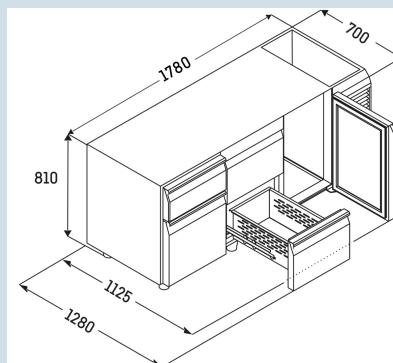

FRTSvG 7555

Performance

Smart Device ready

Prix de vente conseillé € 4895

Recommandé pour les professionnels. Par les professionnels.

Cette table réfrigérée GN 1/1 en acier inoxydable conserve les aliments frais jusqu'à 25 % plus longtemps. Grâce à une large plage de températures, un climat parfait est créé pour de nombreux produits, y compris la viande et le poisson. Grâce au cadre chauffé, la condensation et la formation de givre sont exclues et le système de dégivrage par gaz chauds assure un dégivrage automatique rapide. Les tiroirs ont une capacité de charge allant jusqu'à 30 kg et, tout comme les portes à fermeture automatique avec un arrêt de porte à 105°, sont confortables à utiliser.

Carrosserie / Couleur porte	Acier inox / Acier inox
Matériaux du boîtier	
Matériau de la porte/ du couvercle	
Volume brut total	440 l
Volume utile total	252 l
Nombre de sections	3
Section 1	3 tiroirs 1/3
Section 2	Porte
Section 3	Porte
Plan de travail	
Classe énergétique	Classe énergétique
Consommation électrique par an	886 kWh
Frais d'énergie par an	€ 204,-
Indice d'efficacité énergétique	36,4
Niveau sonore	56 dB(A)
Classe climatique	4
Classe de température	M1
Convient pour une température ambiante de	de +10°C à 40°C
Réglage de la température au départ de l'usine	+4 °C
Réfrigérant	R290
Puissance	1,15 A

FRTSvg 7555

Performance

Smart
Device
ready

Prix de vente conseillé € 4895

Dimensions

Hauteur	81 cm
Largeur	178 cm
Profondeur porte ouverte à 90°	112,5 cm
Profondeur	68 cm
Hauteur intérieure	57 cm
Largeur intérieure	132 cm
Profondeur intérieure	55,5 cm
Convient pour	GN 1/1, 530x 325 mm
Poids net / Poids brut	172 kg / 193 kg
Hauteur emballage	990 mm
Largeur emballage	800 mm
Profondeur emballage	1875 mm