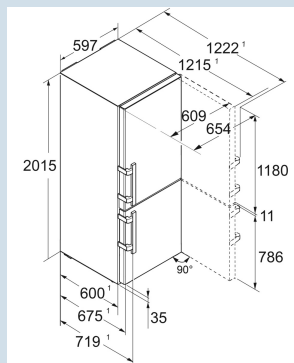

Silver / Acier inox
Acier
Acier inox
362 l
259 l
103 l

144 kWh
0,4
€ 43,-
51
33 dB(A)
B

Dimensions

Hauteur	201,5 cm
Largeur	59,7 cm
Profondeur	67,5 cm
InteriorFit	Oui
Adossable au mur	Oui
Poids net / Poids brut	92,2 kg / 97,5 kg
Hauteur emballage	2087 mm
Largeur emballage	625 mm
Profondeur emballage	772 mm