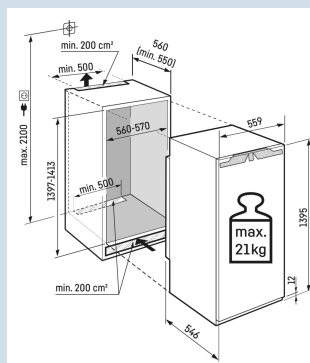

La porte se ferme à partir de 30°
Montage porte sur porte

De l'espace pour des récipients hauts.
Tablette GlassLine en deux parties et coulissante

Toujours de la place pour les bouteilles
Porte-bouteilles en plastique

Hauteur de niche	140 cm
Montage de la porte	porte sur porte
Carrosserie / Couleur porte	/
Volume total	235 l
Volume du compartiment réfrigérateur	236 l
Classe énergétique	A+ D
Consommation électrique par an	84 kWh
Consommation d'énergie par 24 heures	0,2
Frais d'énergie par an	€ 25,-
Indice d'efficacité énergétique	80
Niveau sonore	33 dB(A)
Classe de niveau sonore	B
Classe climatique	SN-T

IRd 4520

Plus

Easy
FreshSmart
Device
readySoft
SystemPower
Cooling

Prix de vente conseillé € 1199

Dimensions

Hauteur	139,5 cm
Largeur	55,9 cm
Profondeur	54,6 cm
Hauteur d'encastrement	139,7-141,3 cm
Largeur d'encastrement	56-57 cm
Profondeur d'encastrement min.	55,0 cm
Poids max. de la porte du placard réfrigérateur	21 kg
Poids net / Poids brut	47,8 kg / 51,8 kg
Hauteur emballage	1454 mm
Largeur emballage	572 mm
Profondeur emballage	622 mm