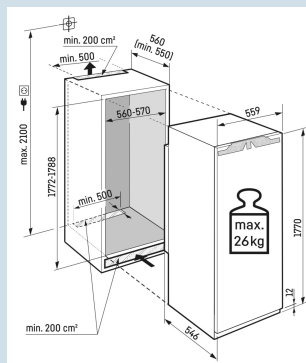

Hauteur de niche	178 cm
Montage de la porte	porte sur porte
Carrosserie / Couleur porte	/
Volume total	276 l
Volume du compartiment réfrigérateur	250 l
Volume du compartiment congélateur	27 l
Classe énergétique	
Consommation électrique par an	131 kWh
Consommation d'énergie par 24 heures	0,4
Frais d'énergie par an	€ 39,-
Indice d'efficacité énergétique	64
Niveau sonore	33 dB(A)
Classe de niveau sonore	B

IRBci 5151

Prime

Bio
FreshSmart
DeviceSoft
SystemSoft-
TelescopicSuper
CoolPower
Cooling

Prix de vente conseillé € 2349

Dimensions

Hauteur	177 cm
Largeur	55,9 cm
Profondeur	54,6 cm
Hauteur d'encastrement	177,2-178,8 cm
Largeur d'encastrement	56-57 cm
Profondeur d'encastrement min.	55,0 cm
Poids max. de la porte du placard réfrigérateur	26 kg
Poids net / Poids brut	69,5 kg / 73,1 kg
Hauteur emballage	1829 mm
Largeur emballage	572 mm
Profondeur emballage	622 mm