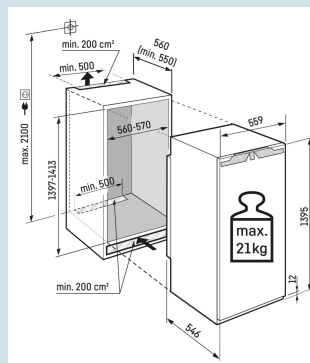

GlassLine draagplateaus

Perfect zicht in de uitgetrokken BioFresh laden.

LED verlichting BioFresh laden

Nismaat	140 cm
Deurmontage systeem	deur-op-deursysteem
Volume totaal	207 l
Volume koelgedeelte	192 l
Volume vriesgedeelte	16 l
Energieklasse	
Energieverbruik per jaar	116 kWh
Energieverbruik per 24 uur	0,3
Energiekosten per jaar	€ 35,-
Energie efficiëntie index	64
Geluidsniveau	33 dB(A)
Geluidsniveau klasse	B
Klimaatklasse	SN-T

IRBci 4551

Prime

Bio
FreshSoft
SystemSoft-
TelescopicSuper
CoolPower
Cooling

Advies verkoopprijs € 1749

Afmetingen

Hoogte	139,5 cm
Breedte	55,9 cm
Diepte	54,6 cm
Inbouwhoogte	139,7-141,3 cm
Inbouwbreedte	56-57 cm
Inbouwdiepte minimaal	55,0 cm
Max. Meubelgewicht koeldeel	21 kg
Netto gewicht / Bruto gewicht	56,5 kg / 59,5 kg
Hoogte verpakking	1454 mm
Breedte verpakking	572 mm
Diepte verpakking	622 mm