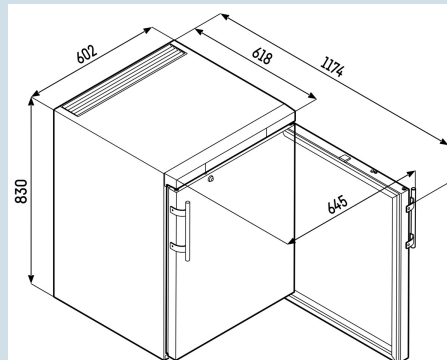

**FKUv 1610**

Premium

Prix de vente conseillé € 975

**Dimensions**

Hauteur	83 cm
Largeur	60 cm
Profondeur porte ouverte à 90°	117,4 cm
Largeur porte ouverte à 90°	64 cm
Profondeur	61,5 cm
Sous-encastable	Oui
Enchâssable	Oui
Adossable au mur	Oui
Hauteur intérieure	67 cm
Largeur intérieure	44 cm
Profondeur intérieure	43,5 cm
Capacité bouteilles 0,2 l	147
Capacité canettes 0,33 l	163
Capacité 0,33l Longneck	92
Capacité bouteilles PET 0,5 l	92
Capacité bouteilles PET 1,0 l	40
Capacité bouteilles PET 1,5 l	25
Poids net / Poids brut	36 kg / 39 kg
Hauteur emballage	875 mm
Largeur emballage	615 mm
Profondeur emballage	709 mm