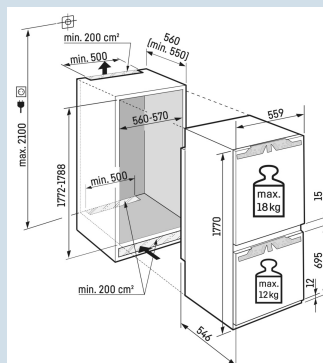

De l'espace pour des récipients hauts.
Tablette GlassLine en deux parties et coulissante

Hauteur de niche	178 cm
Montage de la porte	porte sur porte
Carrosserie / Couleur porte	/
Matériau de la porte/ du couvercle	Acier
Volume total	254 l
Volume du compartiment réfrigérateur	184 l
Volume du compartiment congélateur	70 l
Classe énergétique	 D
Consommation électrique par an	181 kWh
Consommation d'énergie par 24 heures	0,5
Frais d'énergie par an	€ 54,-
Indice d'efficacité énergétique	80
Niveau sonore	34 dB(A)

SICNd 5153

Prime

Prix de vente conseillé € 1999

Dimensions

Hauteur	177 cm
Largeur	55,9 cm
Profondeur	54,6 cm
Hauteur d'encastrement	177,2-178,8 cm
Largeur d'encastrement	56-57 cm
Hauteur de congélateur en mm	695
Espace entre section de refroid. et de cong. en mm	15
Profondeur d'encastrement min.	55 cm
Poids max. de la porte du placard réfrigérateur	18 kg
Poids maximal de la porte du placard congélateur	12 kg
Poids net / Poids brut	70,1 kg / 74 kg
Hauteur emballage	1829 mm
Largeur emballage	572 mm
Profondeur emballage	622 mm