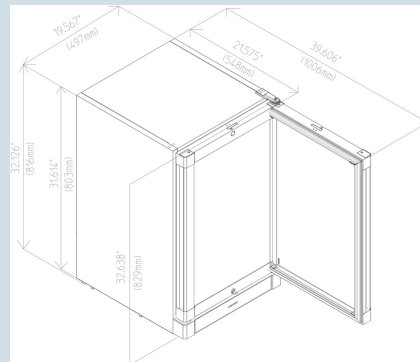

F 913

Smart
Frost

Advies verkoopprijs € 995

Afmetingen

Hoogte	81,6 cm
Breedte	49,7 cm
Diepte bij 90° geopende deur	58,7 cm
Breedte bij 90° geopende deur	69 cm
Diepte	55,8 cm
Plaatsbaar tegen muur	Ja
Interieurhoogte	61,1 cm
Interieurbreedte	37,7 cm
Interieurdiepte	37,1 cm
Netto gewicht / Bruto gewicht	45,3 kg / 47,8 kg
Hoogte verpakking	887 mm
Breedte verpakking	550 mm
Diepte verpakking	600 mm