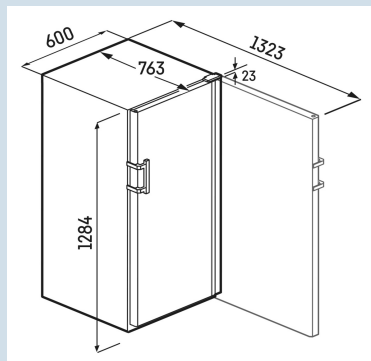

Ouverture de porte à gauche ou à droite.

Ouverture de porte réversible

Carrosserie / Couleur porte	Noir / Noir
Matériaux du boîtier	Acier
Matériau de la porte/ du couvercle	Acier
Capacité bouteilles 0,75 l bordeaux *	141
Volume total	267 l
Classe énergétique	
Consommation électrique par an	76 kWh
Consommation d'énergie par 24 heures	0,2
Frais d'énergie par an	€ 23,-
Indice d'efficacité énergétique	80
Niveau sonore	38 dB(A)
Classe de niveau sonore	C
Classe climatique	SN-T

* 0,75 l bouteille bordeaux Norm NF H 35-124 (H;300,5 mm ø 76,1 mm)