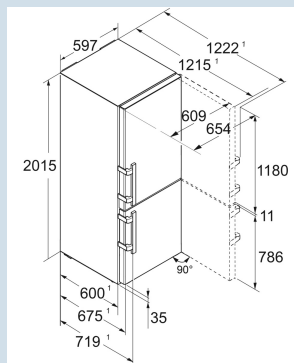

Staalgrijs / Edelstaal
Staal
Edelstaal
362 l
259 l
103 l
A
116 kWh
0,3
€ 35,-
41
33 dB(A)
B

CBNsda 575i
Prime

Advies verkoopprijs € 2499

Afmetingen

Hoogte	201,5 cm
Breedte	59,7 cm
Diepte	67,5 cm
InteriorFit	Ja
Plaatsbaar tegen muur	Ja
Max. Meubelgewicht koeldeel	-
Netto gewicht / Bruto gewicht	95,3 kg / 100,8 kg
Hoogte verpakking	2087 mm
Breedte verpakking	615 mm
Diepte verpakking	767 mm