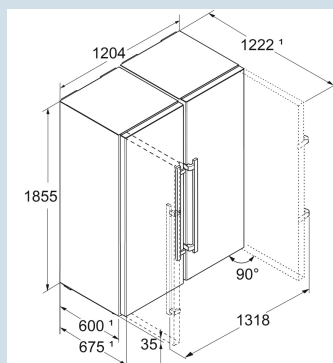

Staalgrijs / Edelstaal
Staal
Edelstaal
661 l

332 kWh
€ 100,-
> 0°C
R600a
2,5 A
264,6 W

XRFsd 5265

Prime

Duo
CoolingSmart
DeviceSoft-
TelescopicVario
SpaceSoft
System

Advies verkoopprijs € 4099

Afmetingen

Hoogte	185,5 cm
Breedte	120,4 cm
Diepte	67,5 cm
InteriorFit	Ja
Plaatsbaar tegen muur	Ja
Netto gewicht / Bruto gewicht	156,2 kg / 165,6 kg