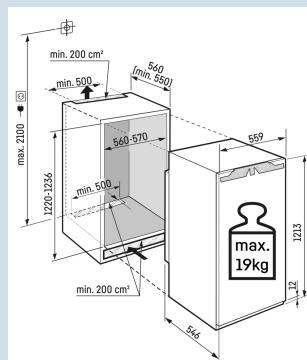

Ruimte voor hoge karaffen of verpakkingen.

Deel- en onderschuifbaar glasplateau

Overzichtelijk in te delen BioFresh lade.

FlexSystem

Nismaat	122 cm
Deurmontage systeem	deur-op-deursysteem
Volume totaal	191 l
Volume koelgedeelte	191 l
Energieklasse	B
Energieverbruik per jaar	72 kWh
Energieverbruik per 24 uur	0,2
Energiekosten per jaar	€ 22,-
Energie efficiëntie index	51
Geluidsniveau	29 dB(A)
Geluidsniveau klasse	A
Klimaatklasse	SN-T
Koelmiddel	R600a

IRBAb 4170/617

Peak

Bio
Fresh
ProfessionalSoft
SystemSoft-
TelescopicSuper
CoolPower
Cooling

Advies verkoopprijs € 2799

Afmetingen

Hoogte	121,3 cm
Breedte	55,9 cm
Diepte	54,6 cm
Inbouwhoogte	122-123,6 cm
Inbouwbreedte	56-57 cm
Inbouwdiepte minimaal	55,0 cm
Max. Meubelgewicht koeldeel	19 kg
Netto gewicht / Bruto gewicht	54,8 kg / 57,6 kg
Hoogte verpakking	1277 mm
Breedte verpakking	572 mm
Diepte verpakking	622 mm