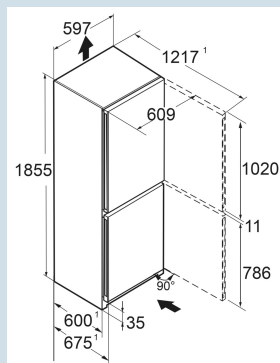

Éclairage de plafond LED

Facile à ouvrir.

Poignée fraisée

Faciles à nettoyer.

Balconnets de contre-porte

Répartition uniforme de la température.

PowerCooling

Matériaux du boîtier	Acier
Matériau de la porte/ du couvercle	Acier
Volume total	330 l
Volume du compartiment réfrigérateur	227 l
Volume du compartiment congélateur	103 l
Classe énergétique	
Consommation électrique par an	161 kWh
Consommation d'énergie par 24 heures	0,4
Frais d'énergie par an	€ 48,-
Indice d'efficacité énergétique	64
Niveau sonore	35 dB(A)
Classe de niveau sonore	B
Classe climatique	SN-T

CNcIb 5203

Pure

Prix de vente conseillé € 1049

Dimensions

Hauteur	185,5 cm
Largeur	59,7 cm
Profondeur	67,5 cm
InteriorFit	Oui
Adossable au mur	Oui
Poids net / Poids brut	71 kg / 76,5 kg
Hauteur emballage	1927 mm
Largeur emballage	615 mm
Profondeur emballage	767 mm