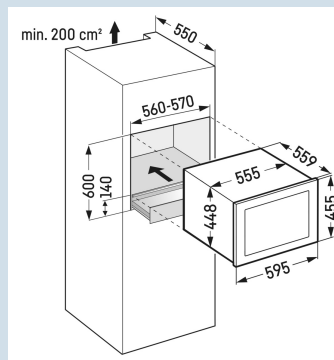

Nismaat	45 cm
TipOpen	Ja
Behuizing / Kleur deur	Staalgrijs / Wit (RAL 9003)
Materiaal behuizing	Kunststof
Materiaal deur/deksel	Isolatieglas
Capaciteit 0,75 l bordeaux fles *	18
Volume totaal	47 l
Energieklasse	 G
Energieverbruik per jaar	116 kWh
Energieverbruik per 24 uur	0,3
Energiekosten per jaar	€ 35,-
Energie efficiëntie index	145
Geluidsniveau	32 dB(A)

* 0,75 l bordeaux fles Norm NF H 35-124 (H;300,5 mm ø 76,1 mm)

WKEgw 582
GrandCru

Tip
Open

Telescopic
Rails

Advies verkoopprijs € 2399

Afmetingen

Hoogte	45,5 cm
Breedte	59,5 cm
Diepte	55,9 cm
Interieurhoogte	29,5 cm
Interieurbreedte	47 cm
Interieurdiepte	29 cm
Inbouwhoogte	45-45,2 cm
Inbouwbreedte	56-57 cm
Inbouwdiepte minimaal	55,0 cm
Netto gewicht / Bruto gewicht	33 kg / 40 kg
Hoogte verpakking	510 mm
Breedte verpakking	622 mm
Diepte verpakking	702 mm