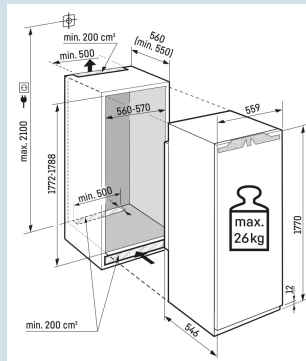

Réfrigérateur

IRDe 5121

Plus

Easy
Fresh

Easy
Fresh

Smart
Device
ready

Soft
System

Power
Cooling

Prix de vente conseillé € 1599

12 bouteilles stockées debout

Vous manquez de place pour les bouteilles ouvertes ou fermées ? Dans ce cas, voici le réfrigérateur encastrable idéal avec compartiment congélateur 4 étoiles. Le plateau coulissant offre un espace pour deux paniers amovibles de six bouteilles chacun ou un bac de bière ou de sodas. La porte avec SoftSystem se ferme toujours complètement et en douceur. Le tiroir EasyFresh préserve le goût et la texture des fruits et légumes. Compatible avec les applications smarthome.

Une fermeture en douceur garantie.

SoftSystem

Éclairage uniforme du compartiment de réfrigération

Éclairage LED dans les deux parois avec SoftStart

Répartition uniforme de la température.

PowerCooling

Une résistance jusqu'à 30 kg et un nettoyage aisé

Tablettes GlassLine

Impossible de laisser la porte ouverte par inadvertance

Alarme sonore de porte ouverte

Conservation plus longue des fruits et légumes

EasyFresh

Il suffit d'effleurer les touches.

Commande à touches sensibles

La porte se ferme à partir de 30°

Montage porte sur porte

De l'espace pour des récipients hauts.

Tablette GlassLine en deux parties et coulissante

Hauteur de niche
Montage de la porte

178 cm
porte sur porte
2

Carrosserie / Couleur porte

/

Volume total

286 l

Volume du compartiment réfrigérateur

259 l

Volume du compartiment congélateur

27 l

Classe énergétique

Consommation électrique par an

171 kWh

Consommation d'énergie par 24 heures

0,5

Frais d'énergie par an

€ 51,-

Indice d'efficacité énergétique

100

Niveau sonore

35 dB(A)