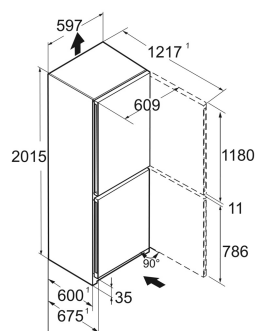

Assez d'espace pour le plus haut des gâteaux.

VarioSpace

Carrosserie / Couleur porte	Noir / Acier
Matériaux du boîtier	
Matériau de la porte/ du couvercle	
Volume total	371 l
Volume du compartiment réfrigérateur	268 l
Volume du compartiment congélateur	103 l
Classe énergétique	
Consommation électrique par an	162 kWh
Consommation d'énergie par 24 heures	0,4
Frais d'énergie par an	€ 49,-
Indice d'efficacité énergétique	64
Niveau sonore	35 dB(A)
Classe de niveau sonore	B

CNbdc 5733
Plus

Prix de vente conseillé € 1499

Dimensions

Hauteur	201,5 cm
Largeur	59,7 cm
Profondeur	67,5 cm
InteriorFit	Oui
Adossable au mur	Oui
Poids net / Poids brut	77,7 kg / 83,2 kg
Hauteur emballage	2087 mm
Largeur emballage	625 mm
Profondeur emballage	772 mm