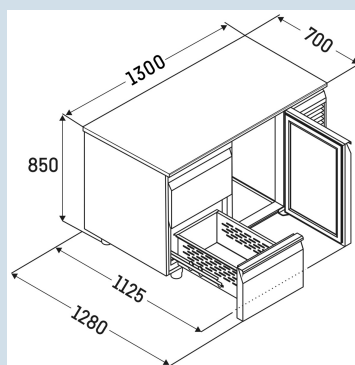

Behuizing / Kleur deur	Edelstaal / Edelstaal
Materiaal behuizing	Chroomnikkelstaal (1.4301 / AISI 304)
Materiaal deur/deksel	Chroomnikkelstaal (1.4301 / AISI 304)
Bruto inhoud totaal	280 l
Netto inhoud totaal	131 l
Aantal secties	2
Sectie 1	2 lades 1/2
Sectie 2	2 lades 1/2
Werkblad	met werkblad
Energieklasse	
Energieverbruik per jaar	821 kWh
Energiekosten per jaar	€ 189,-
Energie efficiëntie index	38,6
Geluidsniveau	56 dB(A)
Klimaatklasse	4
Temperatuurklasse	M1
Geschikt voor omgevingstemperatuur van	+10°C tot 40°C
Temperatuurinstelling af fabriek	+4 °C
Koelmiddel	R290
Aansluitwaarde	1,15 A

**FRTSvsg 7522/T01**

Performance

Smart  
Device  
ready

Advies verkoopprijs € 4795

**Afmetingen**

Hoogte	85 cm
Breedte	130 cm
Diepte bij 90° geopende deur	112,5 cm
Diepte	70 cm
Interieurhoogte	57 cm
Interieurbreedte	84 cm
Interieurdiepte	55,5 cm
Geschikt voor	GN 1/1, 530x 325 mm
Netto gewicht / Bruto gewicht	166 kg / 184 kg
Hoogte verpakking	990 mm
Breedte verpakking	800 mm
Diepte verpakking	1395 mm

**Overige**

Materiaal interieur	Chroomnikkelstaal (1.4301 / AISI 304)
Isolatiesterkte behuizing/deur	60
Deur zelfsluitend	Ja
Deurscharniering	Rechts, Links
Greep	Greeplijst
Lengte aansluitsnoer	300 cm
Display	Digitaal temperatuurodisplay
Soort bedieningspaneel	Tiptoets
Positie bedieningspaneel	Buitenzijde
User interface	elektronica van derden
Temperatuuraanduiding van	Koelgedeelte
Temperatuuraanduiding koeldeel	buitenzijde digitaal
Temperatuuralarm	Optisch temperatuuralarm
Geschikt voor integratie in netwerk	Ja, optioneel
Stelpoten	4
Materiaal stelpoten	Edelstaal
Hoogte stelpoten	100-150 mm
Min./max. temperatuurregistratie	Ja
Interface	RS 485 (optioneel)